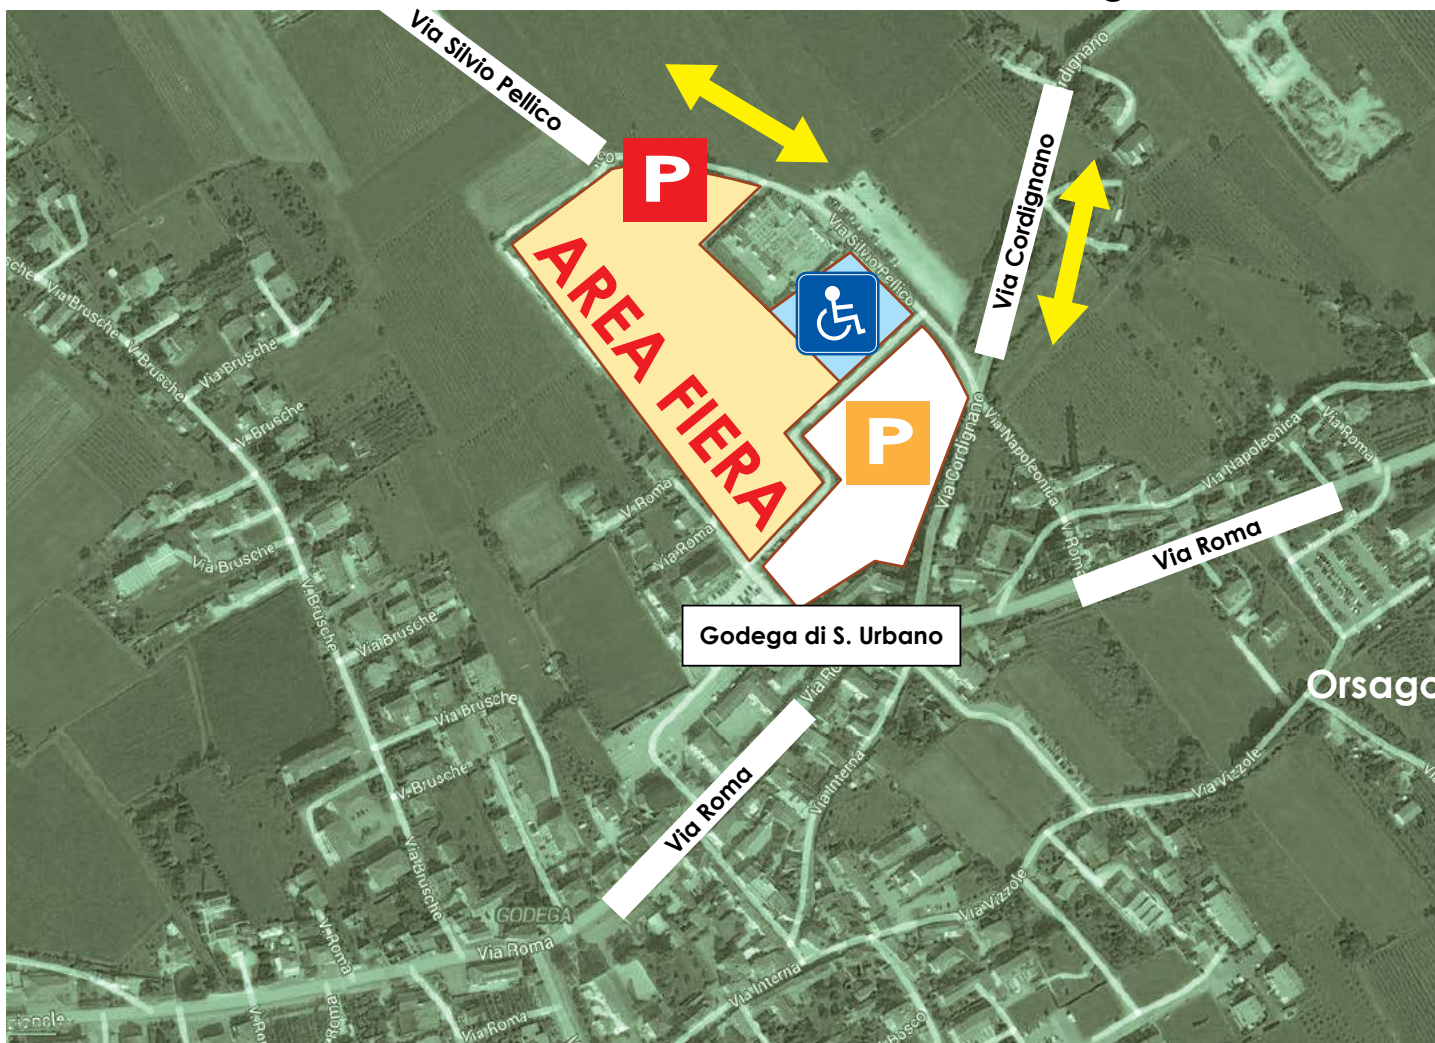

## Indicazioni Parcheggi

Colle Umberto

Cordignano

Conegliano

A28

Gaiarine

LEGENDA:

**Parcheggio Rosso** interno all'area fieristica

**Parcheggio arancione** area antistante il cimitero e area limitrofa a via Guido Da Re

**Parcheggio disabili** area antistante il cimitero e area limitrofa a via Guido Da Re

N.B.: per accedere ai parcheggi bisogna **OBBLIGATORIAMENTE** passare per via Cordinano o dalla SP41 via Borgo Tocchet-Trento-Silvio Pellico