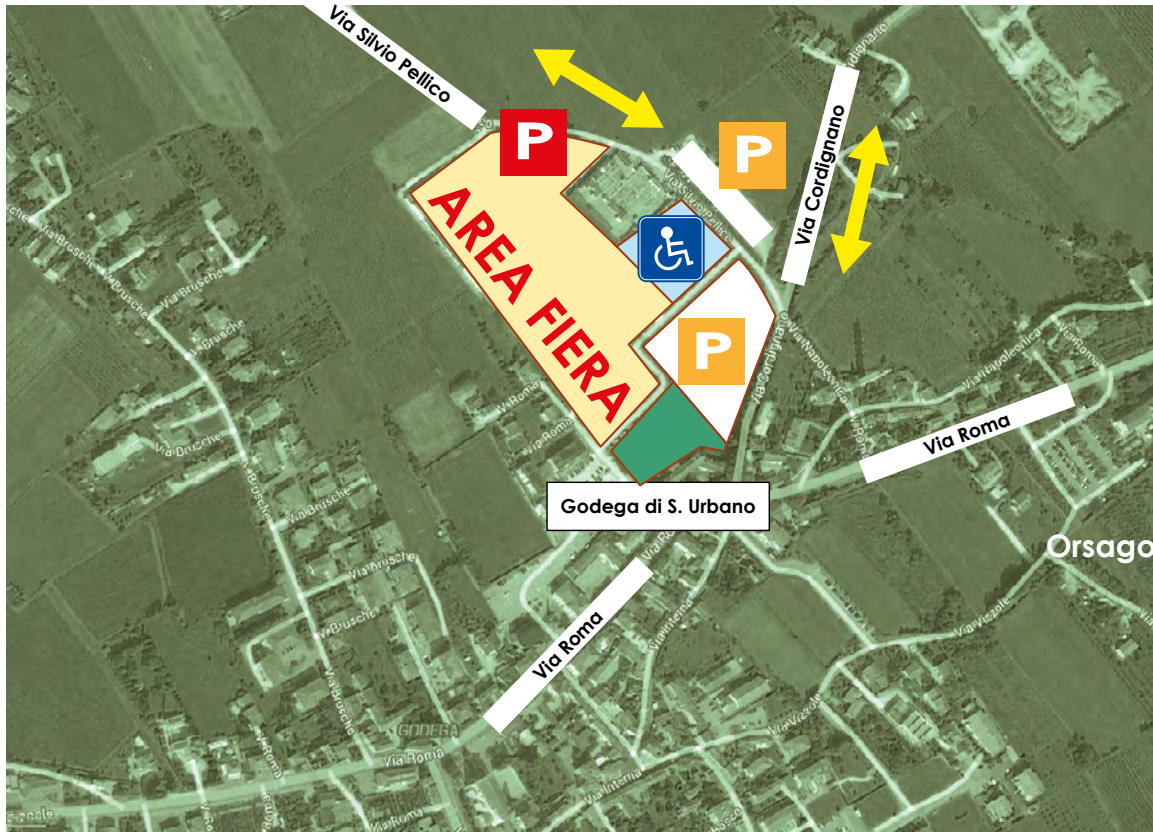

ESPOSITORI

Indicazioni Parcheggi

Colle Umberto

Cordignano

Conegliano

A28

Gairine

LEGENDA:

- Parcheggio Rosso** interno all'area fieristica
- Parcheggio arancione** area antistante il cimitero e area limitrofa a via Guido Da Re
- Parcheggio disabili** area antistante il cimitero e area limitrofa a via Guido Da Re

N.B.: per accedere ai parcheggi bisogna **OBBLIGATORIAMENTE** passare per via Cordignano o dalla SP41 via Borgo Tocchet-Trento-Silvio Pellico

CALZATURE • PELLETTERIE

ANDREETTA

• **Geox • Melluso**
• **Frau • Lotto • Aku**
• **Stonefly • Birkenstock**